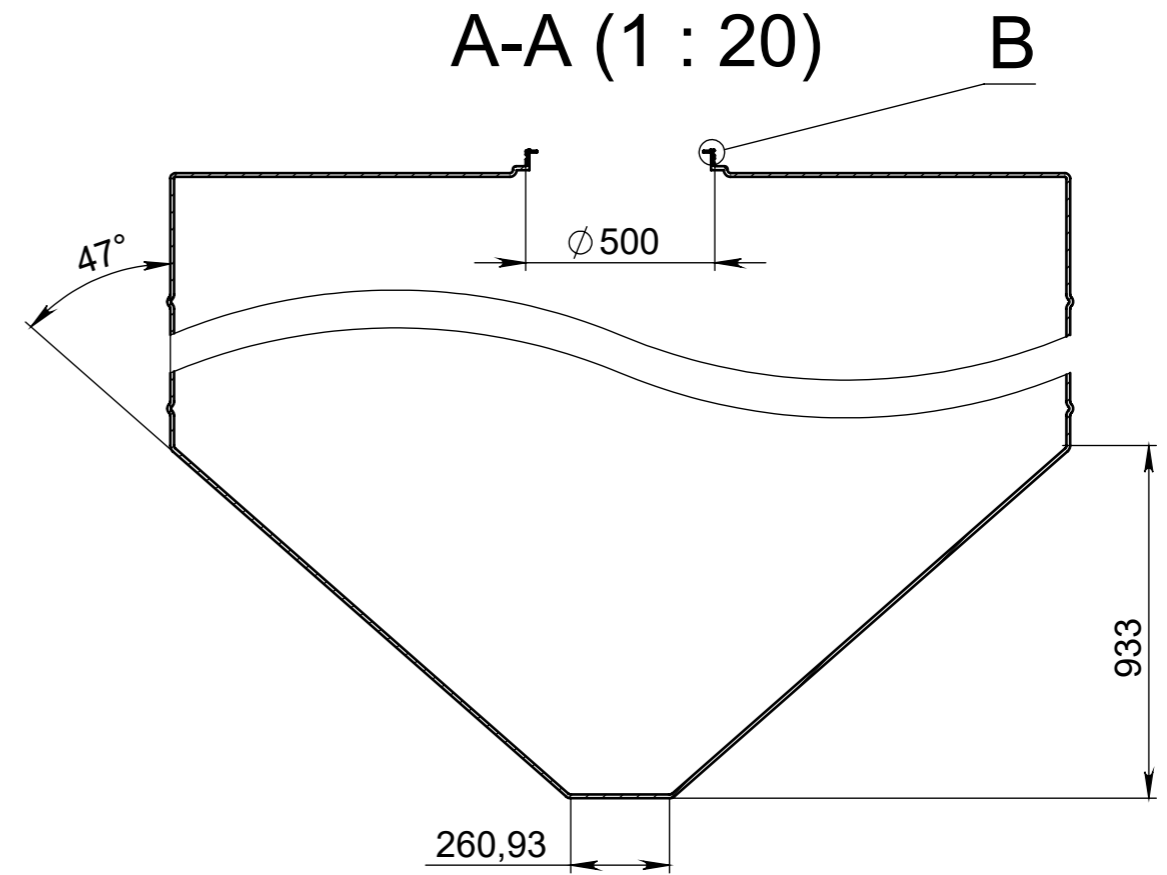

ЕП0004.06700К.В2.2С/004 СБ

B (1 : 1)

Допустимое отклонение размеров +/- 5%

ЕП0004.06700К.В2.2С/004 СБ

Изм.	Лист	№ докум.	Подп.	Дата	Лит.	Масса	Масштаб
							1:20
Разраб.		Пракопчук В.А.					
Пров.		Касап А.М.					
Т. контр.					Лист 1	Листов 1	
Н. контр.					Полиэтилен LDPE		EURO PLAST
Утв.							

Емкость 6700 Конус

Полиэтилен LDPE

EURO PLAST