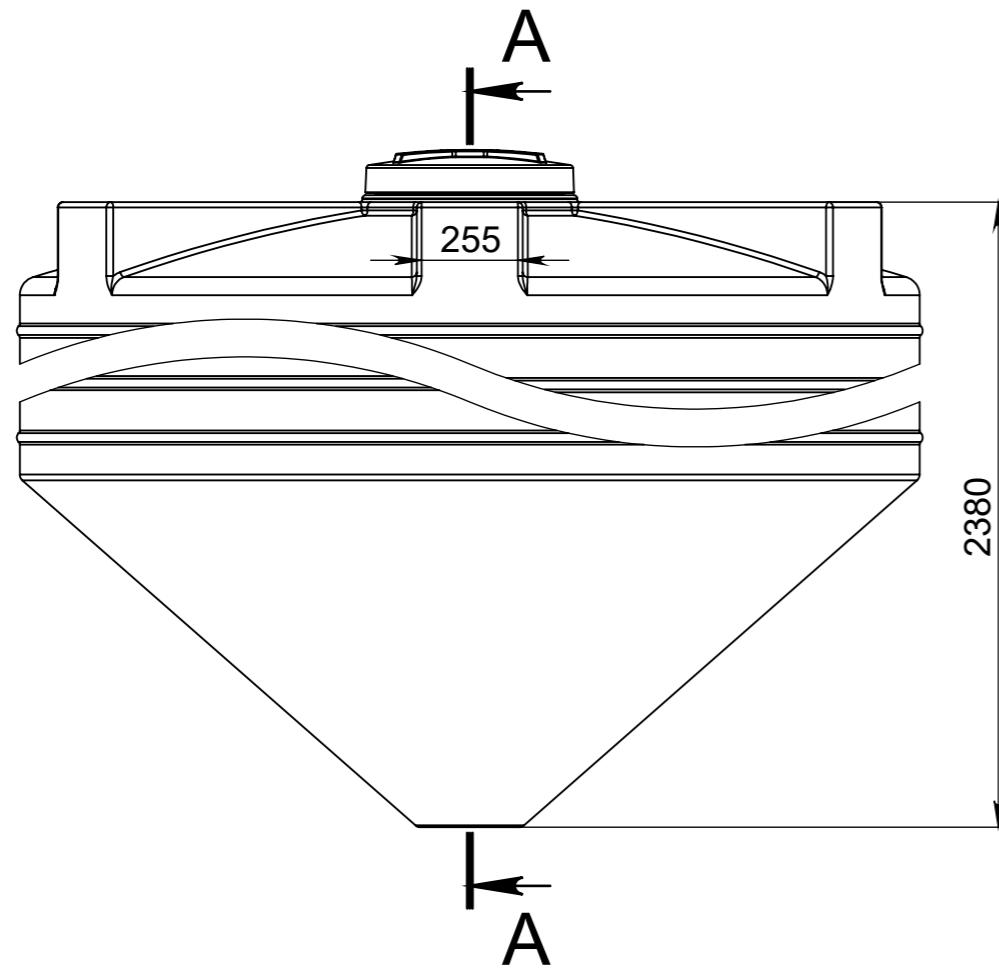

ЕП0004.06700К.В2.2С/004 СБ

B (1 : 1)

Допустимое отклонение размеров +/- 5%

ЕП0004.06700К.В2.2С/004 СБ

Изм.	Лист	№ докум.	Подп.	Дата	Лит.	Масса	Масштаб
							1:20
Разраб.		Пракопчук В.А.					
Пров.		Касап А.М.					
Т. контр.					Лист 1	Листов 1	
Н. контр.					Полиэтилен LDPE		EURO PLAST
Утв.							

Емкость 6700 Конус

Полиэтилен LDPE

EURO PLAST