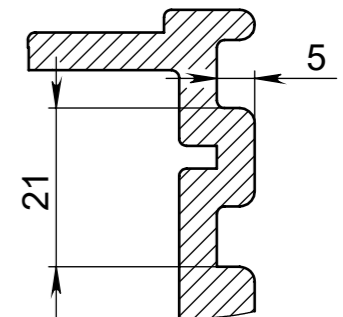

ЕП0004.06700К.В2.2С/004 СБ

B (1 : 1)

Допустимое отклонение размеров +/- 5%

ЕП0004.06700К.В2.2С/004 СБ

Изм.	Лист	№ докум.	Подп.	Дата	Лит.	Масса	Масштаб
							1:20
Разраб.		Пракопчук В.А.					
Пров.		Касап А.М.					
Т. контр.					Лист 1	Листов 1	
Н. контр.					Полиэтилен LDPE		EURO PLAST
Утв.							

Емкость 6700 Конус

Полиэтилен LDPE

EURO PLAST