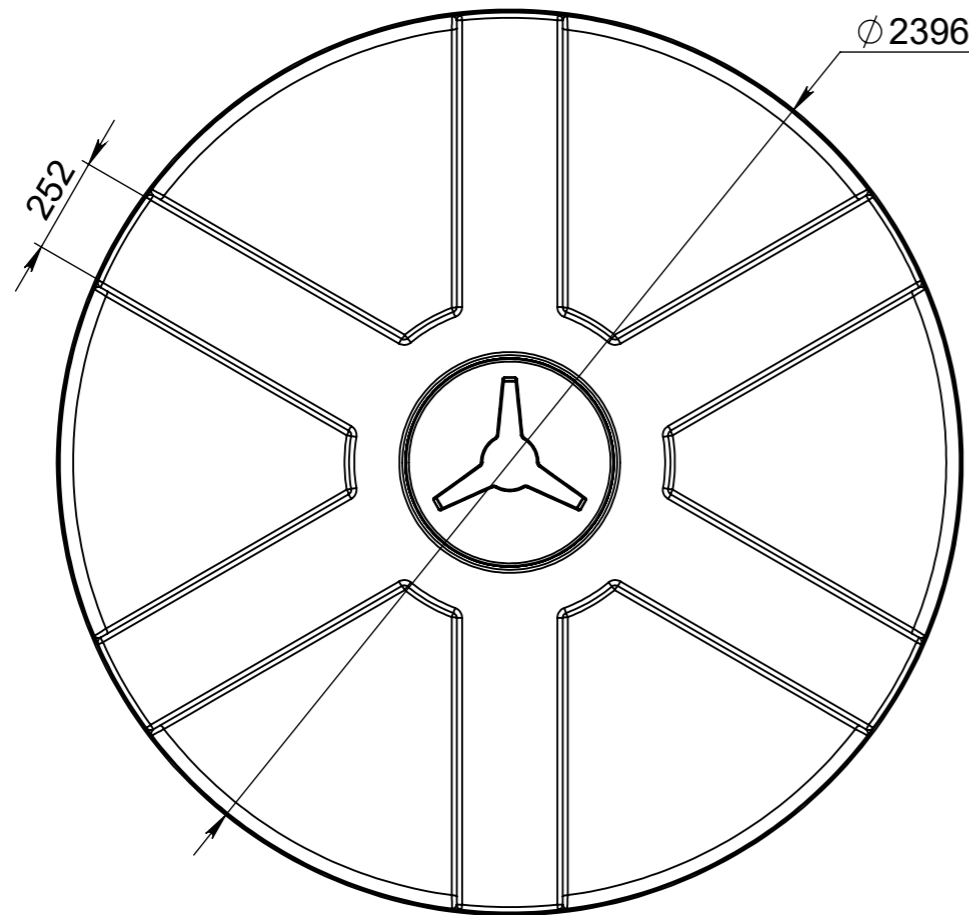

ЕП0004.06700К.В2.2С/004 СБ

B (1 : 1)

Допустимое отклонение размеров +/- 5%

ЕП0004.06700К.В2.2С/004 СБ

Изм.	Лист	№ докум.	Подп.	Дата	Лит.	Масса	Масштаб
							1:20
Разраб.		Пракопчук В.А.					
Пров.		Касап А.М.					
Т. контр.					Лист 1	Листов 1	
Н. контр.					Полиэтилен LDPE		EURO PLAST
Утв.							

Емкость 6700 Конус

Полиэтилен LDPE

EURO PLAST