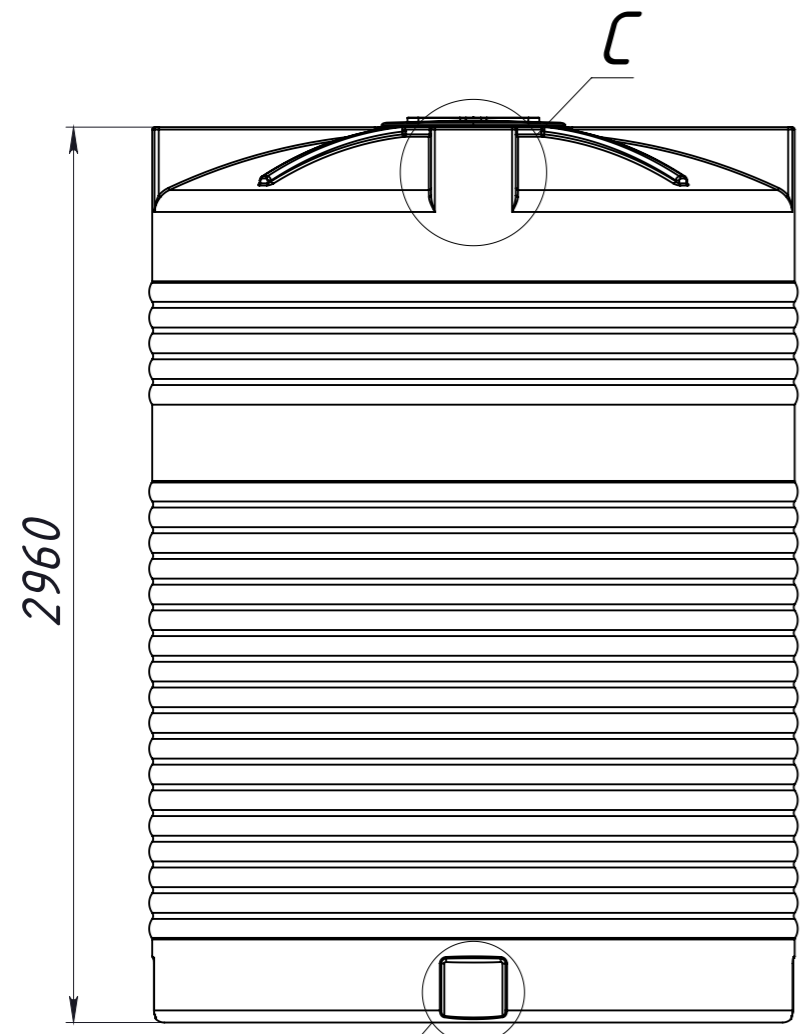

REP0001.RVD10000V.2L SK

Допустимі відхилення в розмірах +/-3%

Перв. примен.
Справ. №
Подп. и дата
Инв. № дубл.
Взам. инв. №
Подп. и дата
Инв. № подл.

C (2 : 25)

B

B (2 : 25)

A

					REP0001.RVD10000V.2L SK			
Изм.	Лист	№ докум.	Подп.	Дата	Емність 10000 літрів, вертикальна висока	Лит.	Масса	Масштаб
Разраб.	Прокопчук В							1:25
Пров.						Лист	Листов	
Т. контр.								
Н. контр.					Поліетилен LLDPE	ROTO EUROPLAST		
Утв.								