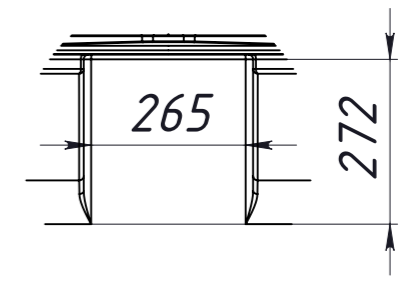

REP0001.RVD10000V.2L SK

Допустимі відхилення в розмірах +/-3%

Перв. примен.
Справ. №
Подп. и дата
Инв. № дубл.
Взам. инв. №
Подп. и дата
Инв. № подл.

C (2 : 25)

B

B (2 : 25)

A

					REP0001.RVD10000V.2L SK			
Изм.	Лист	№ докум.	Подп.	Дата	Емність 10000 літрів, вертикальна висока	Лит.	Масса	Масштаб
Разраб.	Прокопчук В							1:25
Пров.						Лист	Листов	
Т. контр.								
Н. контр.					Поліетилен LLDPE	ROTO EUROPLAST		
Утв.								