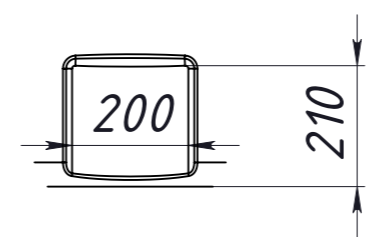

REP0001.RVD10000V.2L SK

Допустимі відхилення в розмірах +/-3%

Перв. примен.
Справ. №
Подп. и дата
Инв. № дубл.
Взам. инв. №
Подп. и дата
Инв. № подл.

C (2 : 25)

B

B (2 : 25)

A

					REP0001.RVD10000V.2L SK			
Изм.	Лист	№ докум.	Подп.	Дата	Емність 10000 літрів, вертикальна висока	Лит.	Масса	Масштаб
Разраб.	Прокопчук В							1:25
Пров.						Лист	Листов	
Т. контр.								
Н. контр.					Поліетилен LLDPE	ROTO EUROPLAST		
Утв.								