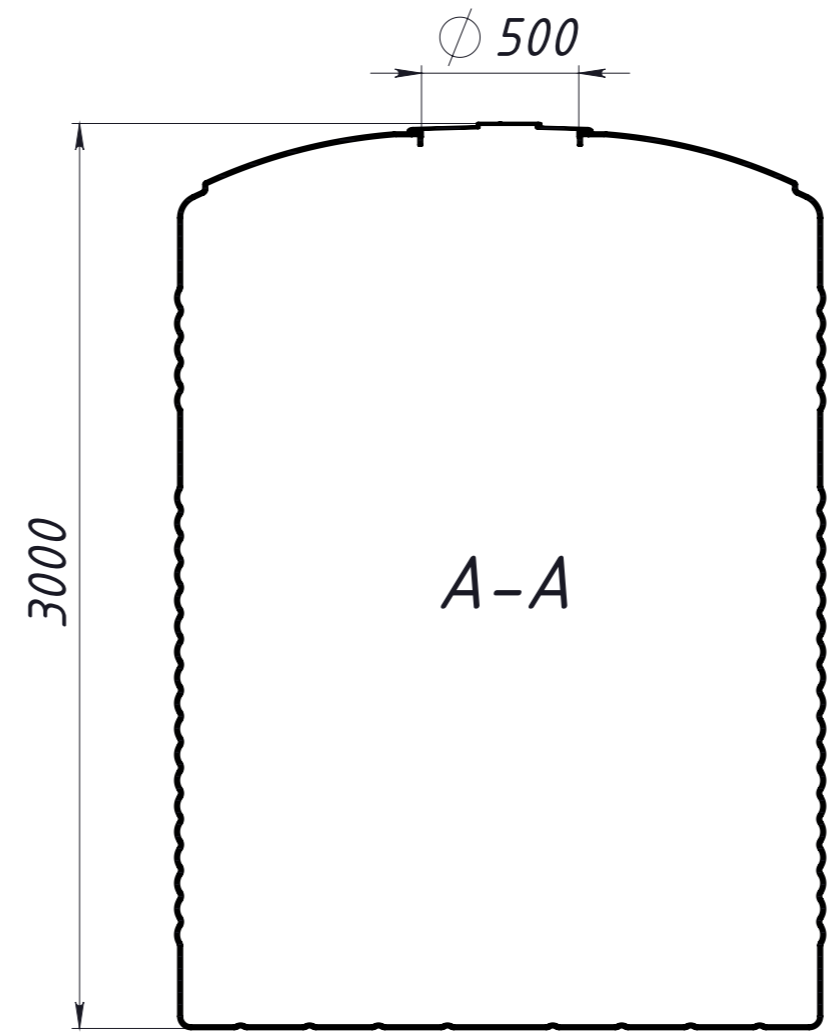

REP0001.RVD10000V.2L SK

Допустимі відхилення в розмірах +/-3%

Перв. примен.
Справ. №
Подп. и дата
Инв. № дубл.
Взам. инв. №
Подп. и дата
Инв. № подл.

C (2 : 25)

B

B (2 : 25)

A

					REP0001.RVD10000V.2L SK			
Изм.	Лист	№ докум.	Подп.	Дата	Емність 10000 літрів, вертикальна висока	Лит.	Масса	Масштаб
Разраб.	Прокопчук В							1:25
Пров.						Лист	Листов	
Т. контр.								
Н. контр.					Поліетилен LLDPE	ROTO EUROPLAST		
Утв.								