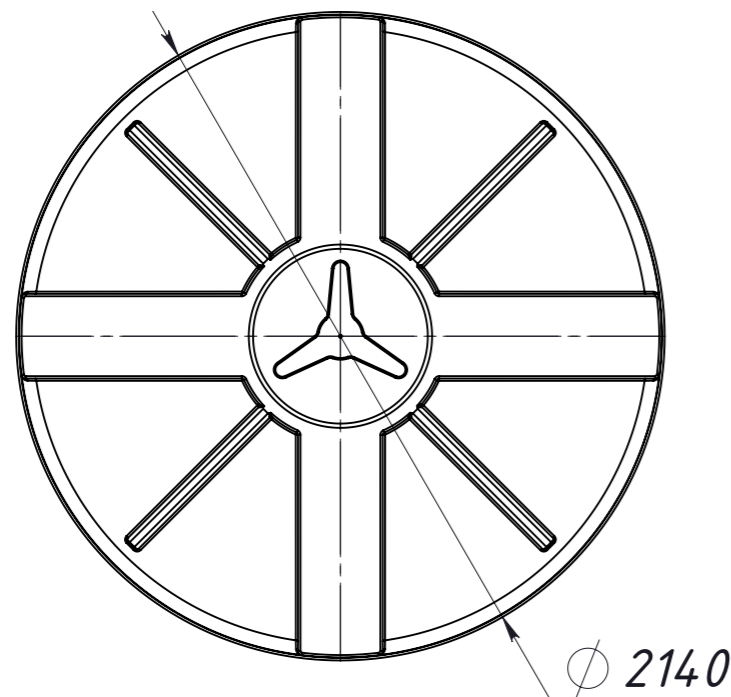

REP0001.RVD10000V.2L SK

Допустимі відхилення в розмірах +/-3%

Перв. примен.
Справ. №
Подп. и дата
Инв. № дубл.
Взам. инв. №
Подп. и дата
Инв. № подл.

C (2 : 25)

B

B (2 : 25)

A

					REP0001.RVD10000V.2L SK			
Изм.	Лист	№ докум.	Подп.	Дата	Емність 10000 літрів, вертикальна висока	Лит.	Масса	Масштаб
Разраб.	Прокопчук В							1:25
Пров.						Лист	Листов	
Т. контр.								
Н. контр.					Поліетилен LLDPE	ROTO EUROPLAST		
Утв.								